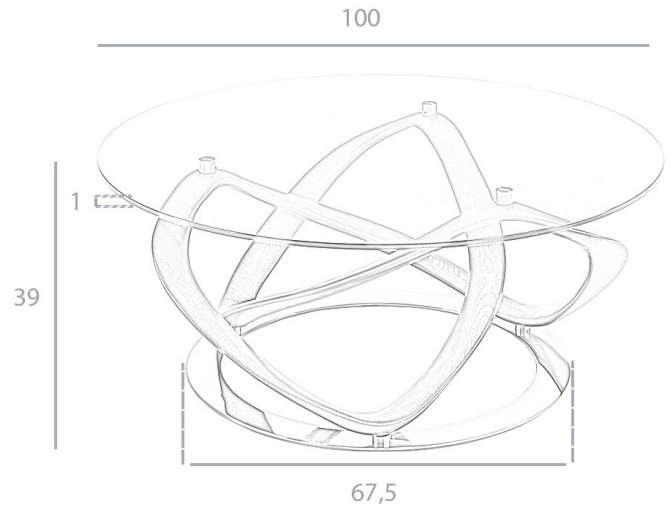

**REF. 2.064**

**CT20050 Mesa de Centro**

**MEDIDAS**

Medidas: Ø100 x 39 cm.

Peso: 21 Kg.

Forma: Redonda

**EMBALAJE**

95 x 95 x 45 cm. / 10 Kg.

107 x 107 x 8 cm. / 15 Kg.

**VOLUMEN**

0,55 m3

**PRODUCTO**

Tapa: Cristal-TTE

**PATAS**

Material Patas: Madera color Nogal

Base: Acero Cromado