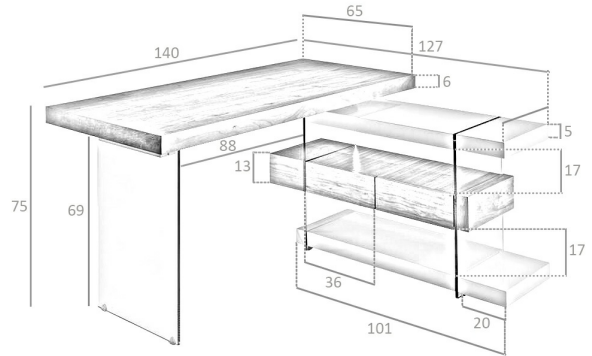

REF. 3.003

9780T Escritorio de oficina

MEDIDAS

Medidas: 140 x 127 x 75 cm.

Peso: 73 Kg.

EMBALAJE

165 x 72 x 13 cm. / 21 Kg.

74 x 51 x 15 cm. / 34 Kg.

108 x 42 x 34 cm. / 24 Kg.

VOLUMEN

0,38 m³

PRODUCTO

Chapa Nogal / DM Lacado

Gris Similar R7035 - Brillo

Tapa: Chapa Nogal

PATAS