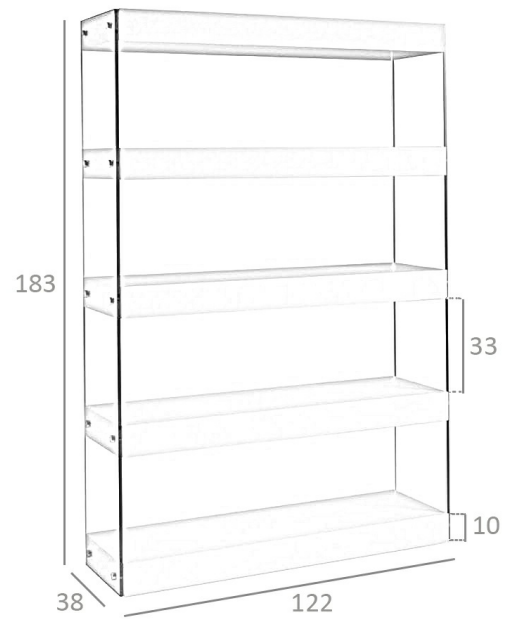

REF. 3.020

CP1110-F Estantería

MEDIDAS

Medidas: 122 x 38 x 183 cm.

Peso: 71 Kg.

EMBALAJE

126 x 42 x 35 cm. / 20 Kg.

126 x 42 x 25 cm. / 22 Kg.

197 x 42 x 7 cm. / 35 Kg.

VOLUMEN

0,61 m³

PRODUCTO

DM Lacado Blanco Similar 9003

Brillo

PATAS