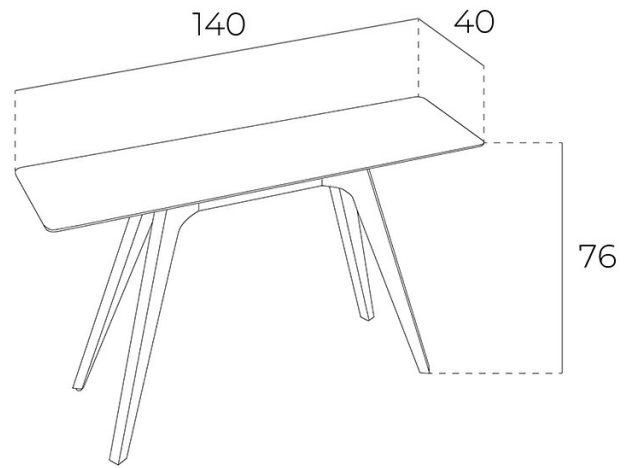

REF. 3.033

F7191 Consola

MEDIDAS

Medidas: 140 x 40 x 76 cm.

Peso: 19 Kg.

EMBALAJE

147 x 48 x 65 cm. / 15 Kg.

62 x 10 x 12 cm. / 6 Kg.

98 x 23 x 13 cm. / 4 Kg.

VOLUMEN

0,18 m³

PRODUCTO

Tapa: Cristal-TTE

PATAS

Material Patas: Chapa Nogal / Acero Pulido