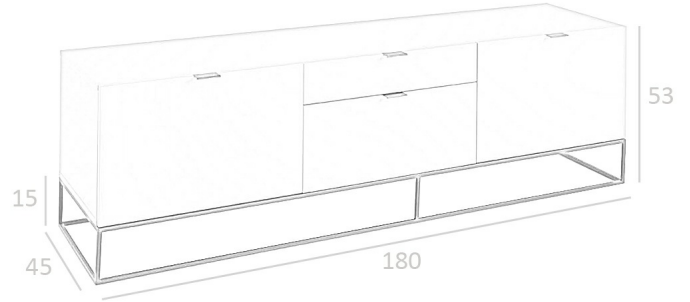

REF. 3.041

CP1411-TV Mueble TV

MEDIDAS

Medidas: 180 x 45 x 53 cm.

Peso: 46 Kg.

EMBALAJE

187 x 52 x 46 cm. / 25 Kg.

185 x 49 x 24 cm. / 25 Kg.

VOLUMEN

0,78 m³

PRODUCTO

DM Lacado Gris Similar 7035

Brillo

PATAS

Material Patas: Acero color Negro