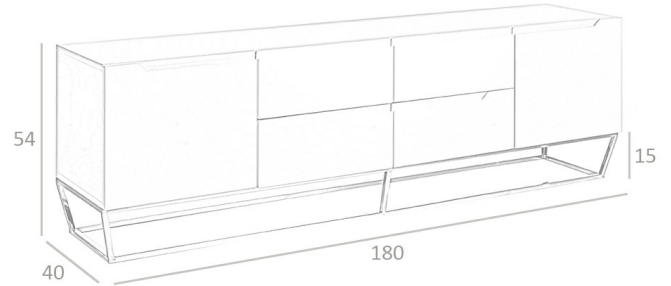

REF. 3.105

CP1801-TV-BLANCO Mueble TV

MEDIDAS

Medidas: 180 x 45 x 54 cm.

Peso: 53 Kg.

EMBALAJE

186 x 47 x 43 cm. / 54 Kg.

64 x 48 x 30 cm. / 3 Kg.

VOLUMEN

0,73 m³

PRODUCTO

DM Lacado Blanco Similar 9003

Brillo

PATAS

Material Patas: Acero Cromado