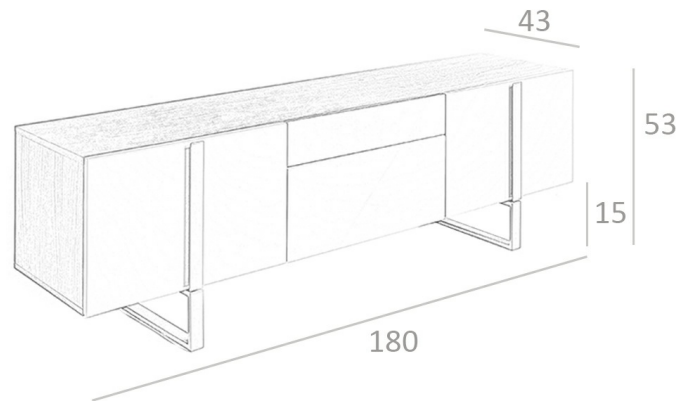

REF. 3.106

CP1706-TV-GRIS Mueble TV

MEDIDAS

Medidas: 180 x 43 x 53 cm.

Peso: 57 Kg.

EMBALAJE

187 x 51 x 47 cm. / 58 Kg.

47 x 20 x 21 cm. / 3 Kg.

VOLUMEN

0,57 m3

PRODUCTO

Madera color Wengue / DM Lacado

Gris Similar R7037 - Brillo

PATAS

Material Patas: Acero color Negro