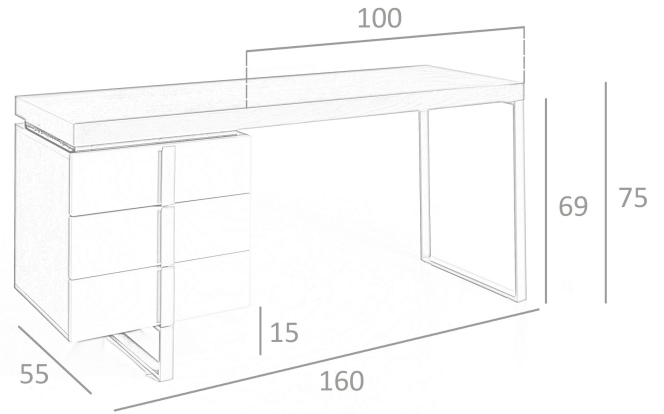

**REF. 3.107**

**CP1706-DK-GRIS Escritorio**

**MEDIDAS**

Medidas: 160 x 55 x 75 cm.

Peso: 74 Kg.

**EMBALAJE**

166 x 62 x 12 cm. / 38 Kg.

62 x 63 x 58 cm. / 40 Kg.

73 x 60 x 17 cm. / 2 Kg.

**VOLUMEN**

0,63 m3

**PRODUCTO**

Madera color Wengue / DM Lacado

Gris Similar R7037 - Brillo

**PATAS**

Material Patas: Acero color Negro