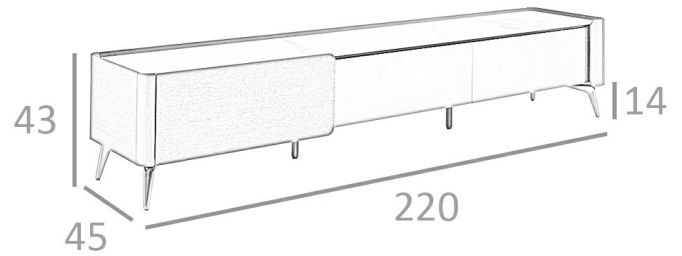

REF. 3.142

BRV2118A Mueble TV

MEDIDAS

Medidas: 220 x 45 x 43 cm.

Peso: 86 Kg.

EMBALAJE

234 x 61 x 47 cm. / 70 Kg.

234 x 57 x 19 cm. / 20 Kg.

VOLUMEN

1,00 m³

PRODUCTO

Madera color Wengue / DM Lacado

Gris Similar R7024 - Mate

Tapa: Mármol Porcelánico Calacatta Silk

PATAS

Material Patas: Acero Cromado Oscurecido