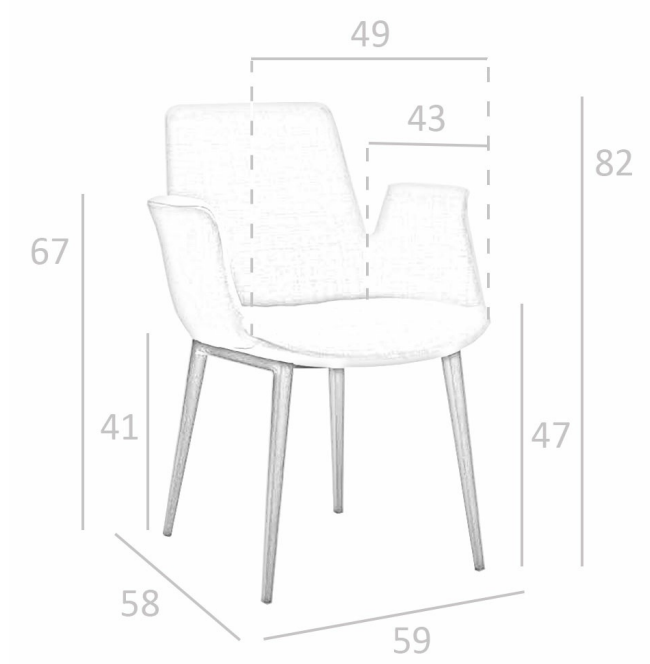

REF. 4.002

A117 Silla con brazos

MEDIDAS

Medidas: 59 x 58 x 82 cm.

Peso: 7 Kg.

Metraje: 1,4 (x1,4) m.

EMBALAJE

68 x 60 x 53 cm. / 9 Kg.

VOLUMEN

0,22 m3

PRODUCTO

Tela - STOCK - TS-E.Gris01

PATAS

Material Patas: Acero color Negro