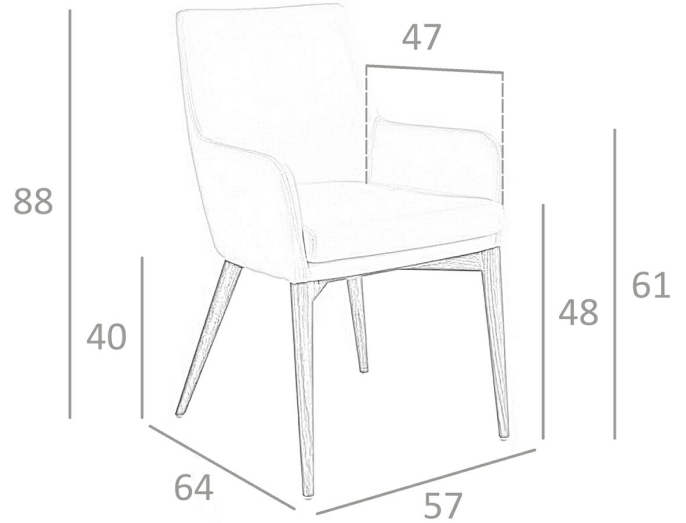

REF. 4.006

DC627-BLANCO Silla con brazos

PACK
2

MEDIDAS

Medidas: 57 x 64 x 88 cm.

Peso: 11 Kg.

Metraje: 1,70 (x1,4) m.

EMBALAJE

65 x 58 x 106 cm. / 25 Kg.

VOLUMEN

0,25 m3

PRODUCTO

Polipiel - Stock - Similar Acua 00

PATAS

Material Patas: Madera color Nogal