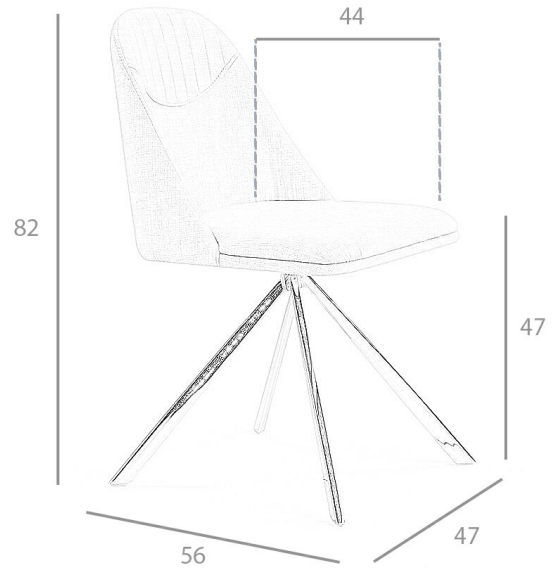

**REF. 4.020**

**F3216 Silla giratoria**

**MEDIDAS**

Medidas: 47 x 56 x 82 cm.

Peso: 8,25 Kg.

Metraje: 1,20 (x1,4) m.

**EMBALAJE**

64 x 51 x 90 cm. / 35 Kg.

**VOLUMEN**

0,09 m3

**PRODUCTO**

Tela - Stock - Similar Club 51

**PATAS**

Material Patas: Acero Cromado