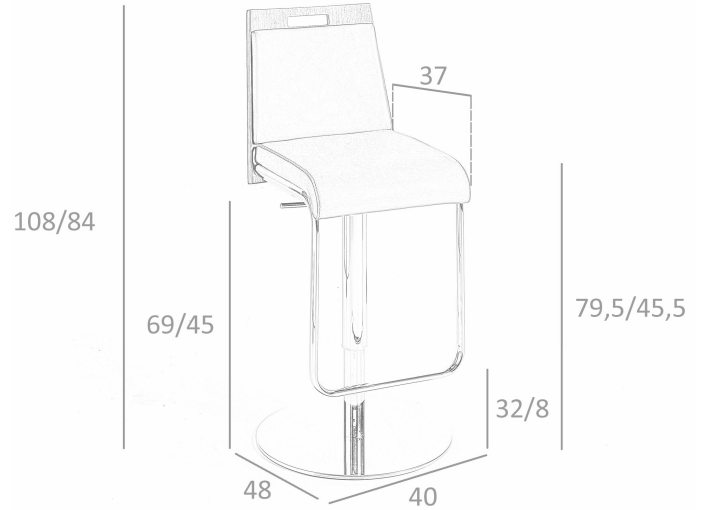

REF. 4.072

F3179AL Taburete Tapizado

MEDIDAS

Medidas: 48 x 40 x 84 / 108 cm.

EMBALAJE

VOLUMEN

0,15 m3

PRODUCTO

Polipiel - Stock - Similar Acua 16

PATAS

Material Patas: Acero Cromado