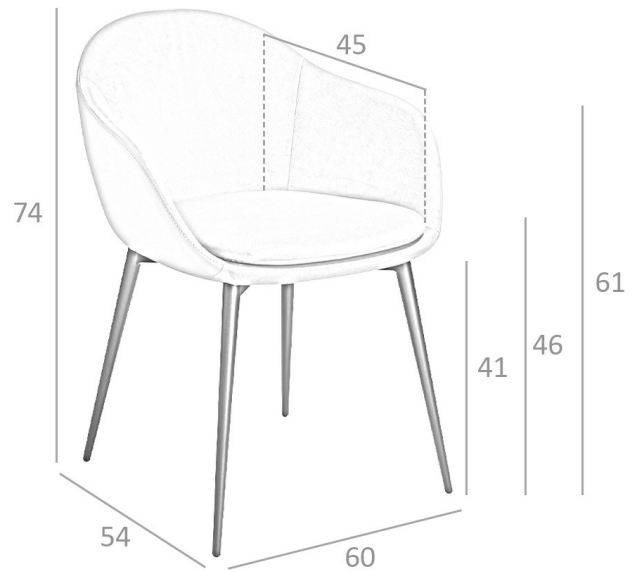

REF. 4.113

A228 Silla con brazos

MEDIDAS

Medidas: 60 x 54 x 74 cm.

Peso: 10 Kg.

EMBALAJE

60 x 60 x 48 cm. / 12 Kg.

VOLUMEN

0,18 m3

PRODUCTO

Tela/Polipiel - STOCK - Similar Brunei 38 - Similar acua 72

PATAS

Material Patas: Acero color Negro