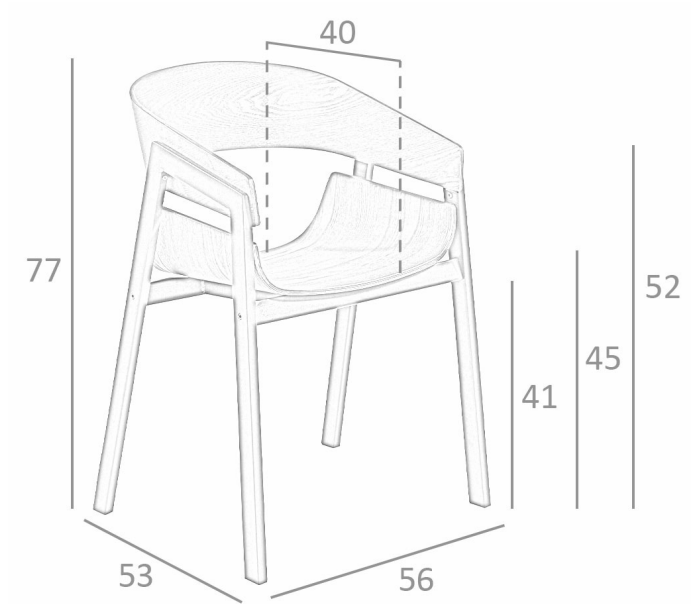

REF. 4.117

DC-S203 Silla con brazos

MEDIDAS

Medidas: 56 x 53 x 77 cm.

Peso: 9 Kg.

EMBALAJE

79 x 53 x 19 cm. / 11 Kg.

VOLUMEN

0,08 m3

PRODUCTO

Chapa Nogal

PATAS

Material Patas: Acero color Marrón Oscuro