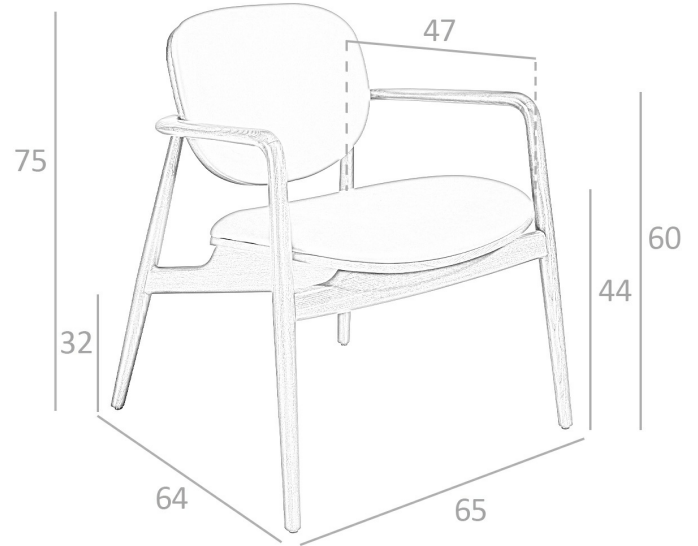

REF. 4.118

LC19030 Silla con brazos

MEDIDAS

Medidas: 65 x 64 x 75 cm.

Peso: 7 Kg.

EMBALAJE

67 x 65 x 77 cm. / 9 Kg.

VOLUMEN

0,48 m³

PRODUCTO

Polipiel - STOCK - TS-CS.Marron01

PATAS

Material Patas: Madera color Nogal