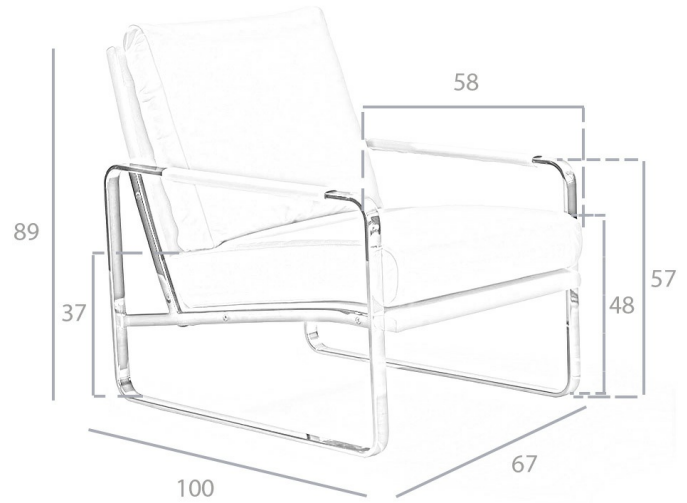

REF. 5.026

SF399-BLANCO Sillón Tapizado

MEDIDAS

Medidas: 67 x 100 x 89 cm.

Peso: 23 Kg.

Metraje: 3,20 (x1,4) m.

EMBALAJE

90 x 61 x 52 cm. / 25 Kg.

VOLUMEN

0,37 m³

PRODUCTO

Polipiel - Stock - Similar Acua 00

PATAS

Material Patas: Acero Inoxidable