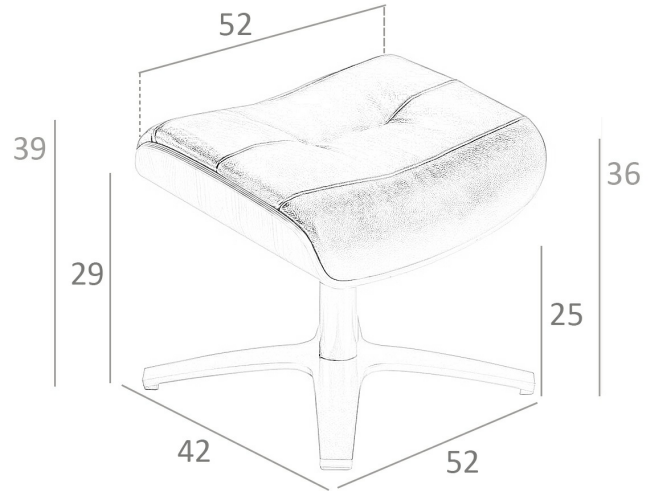

REF. 5.035

A928-OT Ottoman giratorio

MEDIDAS

Medidas: 52 x 42 x 39 cm.

Peso: 10 Kg.

Metraje: 0,65 (x1,4) m.

EMBALAJE

55 x 43 x 17 cm. / 7 Kg.

50 x 50 x 28 cm. / 7 Kg.

VOLUMEN

0,11 m3

PRODUCTO

Piel - Stock - Chocolate M5656

PATAS

Material Patas: Acero Pulido