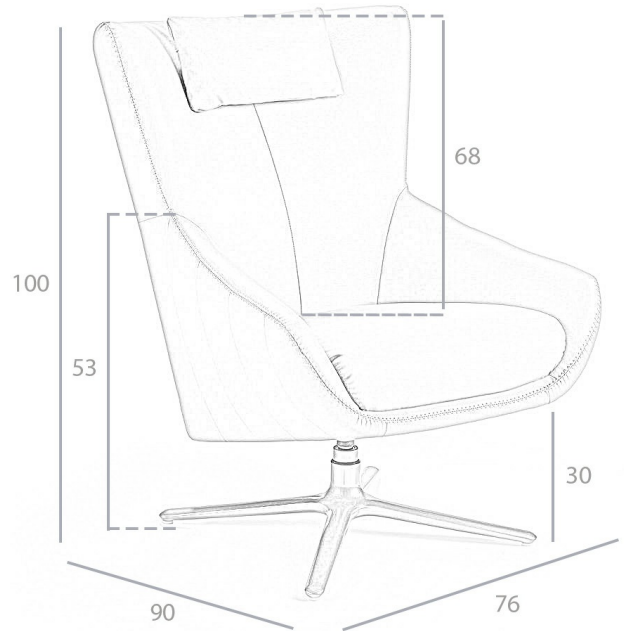

REF. 5.089

A1001-M1595 Sillón giratorio Tapizado

MEDIDAS

Medidas: 76 x 90 x 100 cm.

Peso: 29 Kg.

Metraje: 3,8 (x1,4) m.

EMBALAJE

86 x 77 x 85 cm. / 25 Kg.

59 x 58 x 25 cm. / 8 Kg.

VOLUMEN

0,47 m3

PRODUCTO

Piel - STOCK - Tabaco M1595

PATAS

Material Patas: Acero Oscurecido