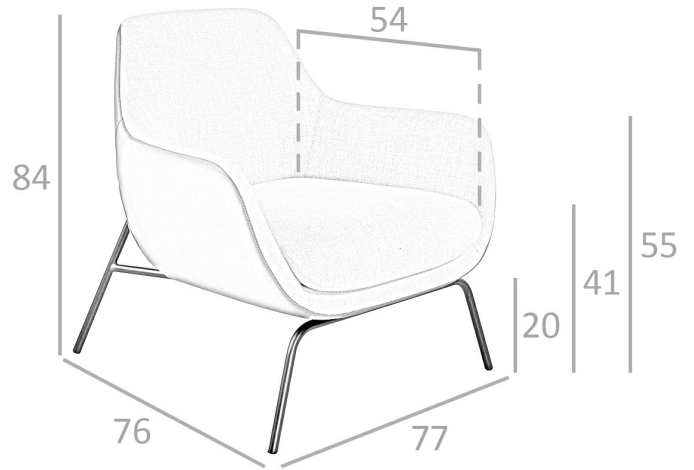

**REF. 5.099**

**A226 Sillón Tapizado**

**MEDIDAS**

Medidas: 77 x 76 x 84 cm.

Peso: 22 Kg.

**EMBALAJE**

82 x 80 x 58 cm. / 24 Kg.

**VOLUMEN**

0,39 m3

**PRODUCTO**

Tela/Polipiel - STOCK - TS-E.Beige02 - TS-E.Marrón03

**PATAS**

Material Patas: Acero color Negro