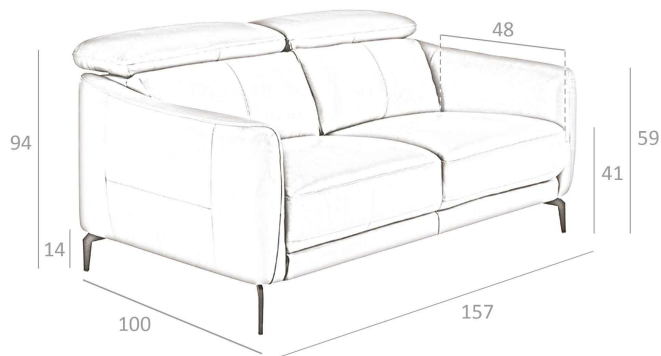

REF. 6.113

5359-2P-M5655 Sofa tapizado con respaldos articulados reclinables

MEDIDAS

Medidas: 157 x 100 x 94 cm.

Peso: 63 Kg.

Plazas: 2P

EMBALAJE

157 x 53 x 93 cm. / 65 Kg.

VOLUMEN

0,94 m³

PRODUCTO

Piel - STOCK - Gris Oscuro M5655

PATAS

Material Patas: Acero color Negro