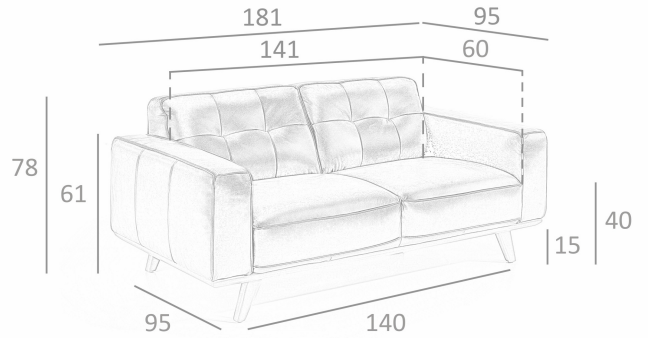

REF. 6.119

5606-2P-M5668 Sofa tapizado

MEDIDAS

Medidas: 181 x 95 x 78 cm.

Peso: 41 Kg.

Plazas: 2P

EMBALAJE

180 x 98 x 65 cm. / 43 Kg.

VOLUMEN

1,10 m³

PRODUCTO

Piel - STOCK - Arena M5668

PATAS

Material Patas: Madera color Nogal