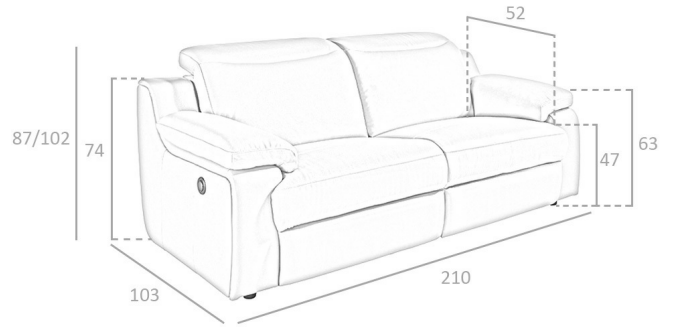

REF. 6.124

1282-3P-M5652 Sofa tapizado con respaldos articulados y mecanismo de r

MEDIDAS

Medidas: 210 x 103 x 87/102 cm.

Peso: 113 Kg.

Plazas: 3P

EMBALAJE

210 x 104 x 86 cm. / 115 Kg.

VOLUMEN

1,57 m3

PRODUCTO

Piel - STOCK - Taupe M5652

PATAS

Material Patas: PVC Negro Reforzado