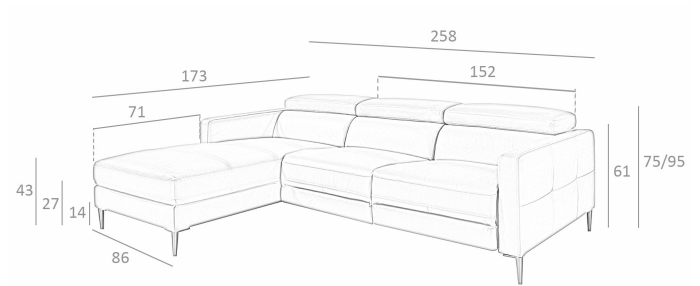

REF. 6.125

5237-L-M5655 Sofa Chaiselong

MEDIDAS

Medidas: 258 x 173 x 75/95 cm.

Peso: 113 Kg.

Plazas: Chaiselong Left

EMBALAJE

170 x 107 x 70 cm. / 65 Kg.

175 x 107 x 70 cm. / 52 Kg.

VOLUMEN

2,31 m3

PRODUCTO

Piel - STOCK - Gris Oscuro M5655

PATAS

Material Patas: Acero Oscurecido