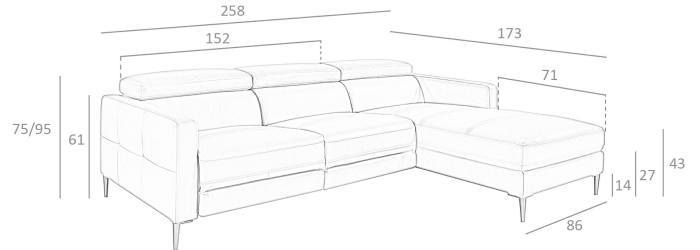

**REF. 6.126**

**5237-R-M5655 Sofa Chaiselong**

**MEDIDAS**

Medidas: 258 x 173 x 75/95 cm.

Peso: 113 Kg.

Plazas: Chaiselong Right

**EMBALAJE**

170 x 107 x 70 cm. / 65 Kg.

175 x 107 x 70 cm. / 52 Kg.

**VOLUMEN**

2,31 m3

**PRODUCTO**

Piel - STOCK - Gris Oscuro M5655

**PATAS**

Material Patas: Acero Oscurecido