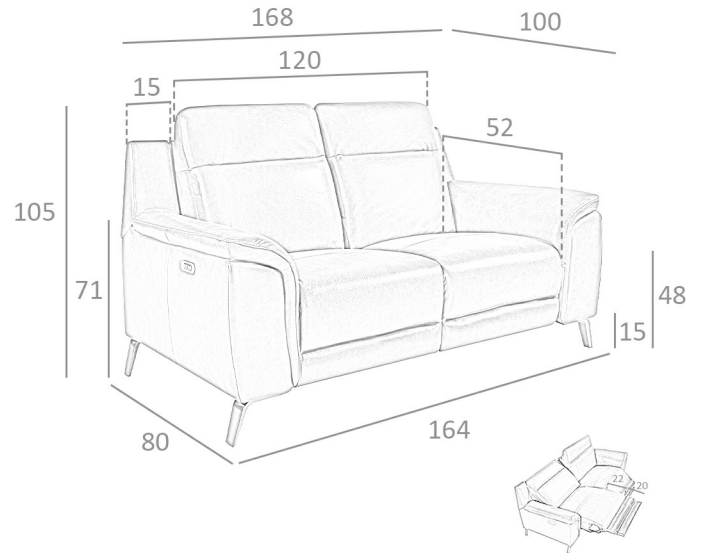

REF. 6.127

5317-2P-M1595 Sofa tapizado

MEDIDAS

Medidas: 168 x 100 x 105 cm.

Peso: 83 Kg.

Plazas: 2P

EMBALAJE

170 x 96 x 75 cm. / 85 Kg.

VOLUMEN

1,20 m3

PRODUCTO

Piel - STOCK - Tabaco M1595

PATAS

Material Patas: Acero Oscurecido