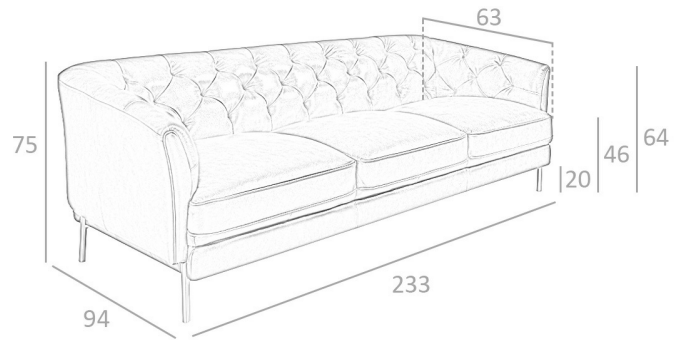

**REF. 6.140**

**KF106-3P-M1595 Sofa tapizado**

### **MEDIDAS**

Medidas: 233 x 94 x 75 cm.

Peso: 108 Kg.

Plazas: 3P

### **EMBALAJE**

235 x 96 x 60 cm. / 110 Kg.