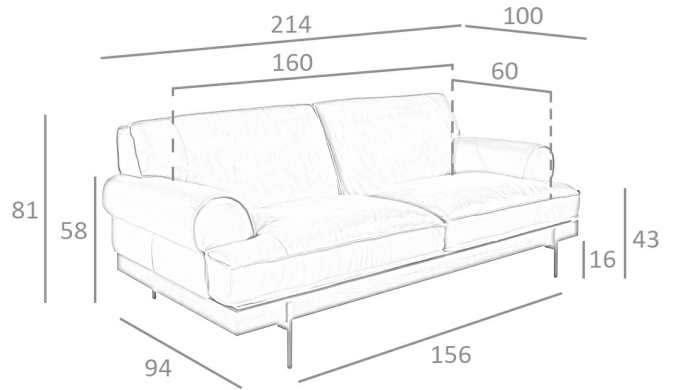

REF. 6.144

KF1090-3P-M5668 Sofa tapizado

MEDIDAS

Medidas: 214 x 100 x 81 cm.

Peso: 93 Kg.

Plazas: 3P

EMBALAJE

216 x 102 x 77 cm. / 95 Kg.

VOLUMEN

1,74 m3

PRODUCTO

Piel - STOCK - Arena M5668

Madera color Nogal

PATAS

Material Patas: Acero color Negro