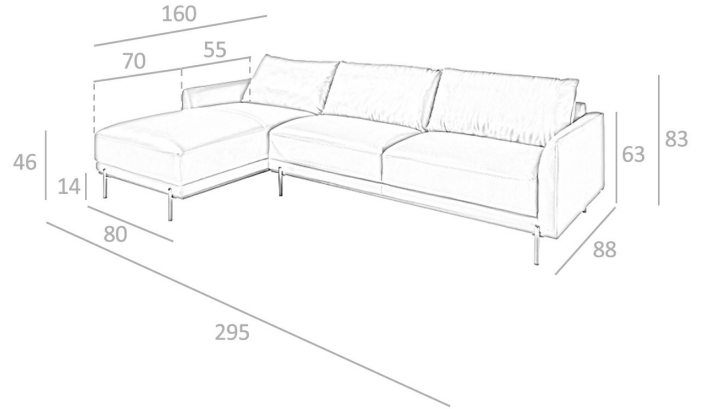

**REF. 6.153**

**5607-L-M5655 Sofa Chaiselong**

**MEDIDAS**

Medidas: 295 x 160 x 83 cm.

Peso: 103 Kg.

Plazas: Chaiselong Left

**EMBALAJE**

201 x 90 x 60 cm. / 55 Kg.

162 x 90 x 60 cm. / 52 Kg.

**VOLUMEN**

1,94 m3

**PRODUCTO**

Piel - STOCK - Gris Oscuro M5655

**PATAS**

Material Patas: Acero Oscurecido