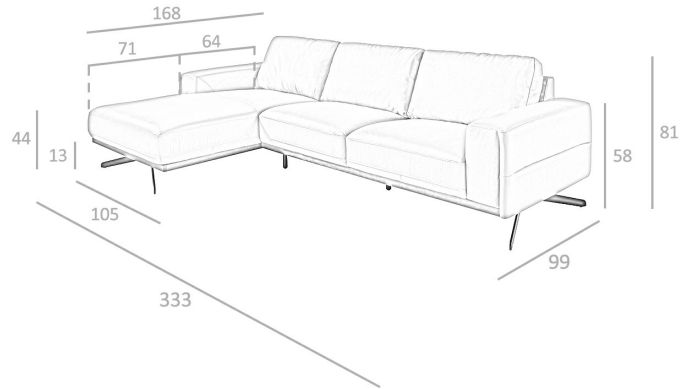

REF. 6.161

KF077-L-M5668 Sofa Chaiselong

MEDIDAS

Medidas: 333 x 168 x 81 cm.

Peso: 147 Kg.

Plazas: Chaiselong Left

EMBALAJE

192 x 102 x 59 cm. / 70 Kg.

172 x 110 x 59 cm. / 72 Kg.

88 x 32 x 17 cm. / 6 Kg.

88 x 32 x 17 cm. / 6 Kg.

VOLUMEN

2,40 m3

PRODUCTO

Piel - STOCK - Arena M5668

PATAS

Material Patas: Acero color Negro