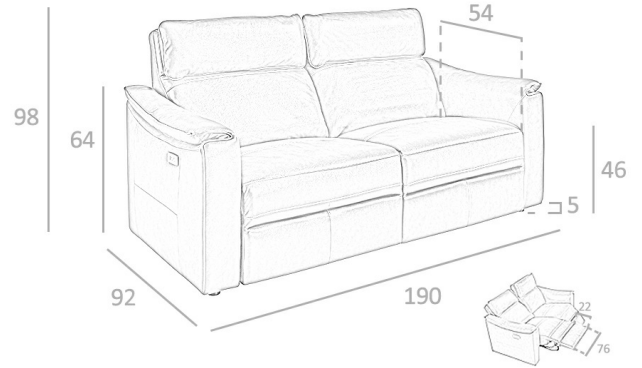

REF. 6.166

KM5035-3P-M1595 Sofa tapizado

MEDIDAS

Medidas: 190 x 92 x 98 cm.

Peso: 113 Kg.

Plazas: 3P

EMBALAJE

192 x 94 x 78 cm. / 115 Kg.

VOLUMEN

1,38 m3

PRODUCTO

Piel - STOCK - Tabaco M1595

PATAS

Material Patas: PVC Negro Reforzado