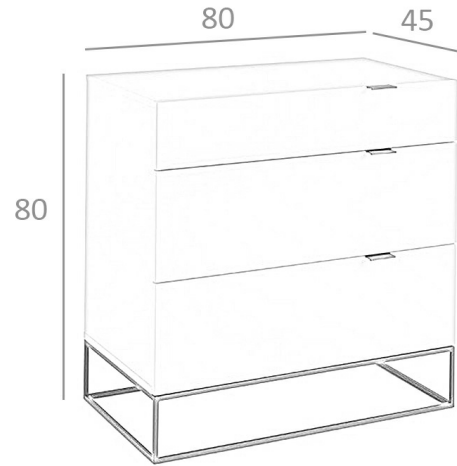

REF. 7.020

CP1406-C Cómoda

MEDIDAS

Medidas: 80 x 45 x 80 cm.

Peso: 38 Kg.

EMBALAJE

84 x 49 x 20 cm. / 25 Kg.

87 x 52 x 74 cm. / 17 Kg.

VOLUMEN

0,53 m³

PRODUCTO

DM Lacado Gris Similar 7035

Brillo

PATAS

Material Patas: Acero color Negro