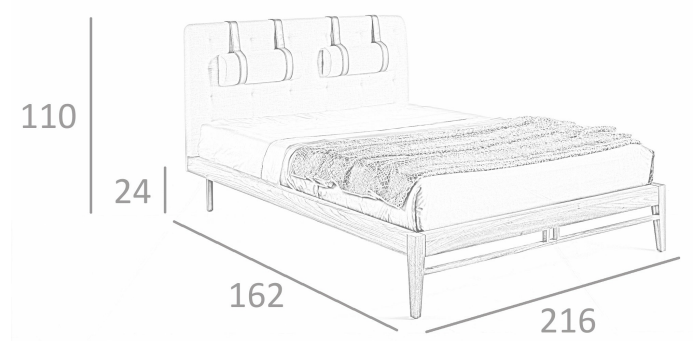

REF. 7.034

CP1709-B Cama

MEDIDAS

Medidas: 162 x 216 x 110 cm.

Peso: 52 Kg.

Metraje: 5,00 (x 1,4) m.

Medidas Colchon: 150 x 200

EMBALAJE

170 x 94 x 22 cm. / 29 Kg.

213 x 23 x 8 cm. / 13 Kg.

166 x 38 x 8 cm. / 8 Kg.

211 x 153 x 7 cm. / 10 Kg.

VOLUMEN

0,95 m3

PRODUCTO

Tela - Stock - Similar Club 51