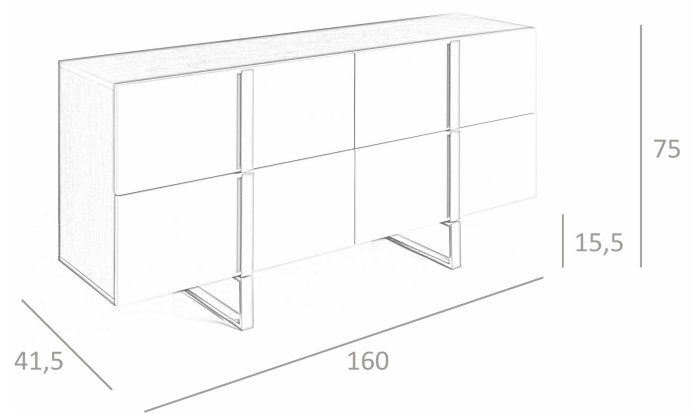

REF. 7.063

CP1706-C-GRIS Aparador

MEDIDAS

Medidas: 160 x 43 x 75 cm.

Peso: 61 Kg.

EMBALAJE

166 x 50 x 68 cm. / 62 Kg.

48 x 21 x 20 cm. / 3 Kg.

VOLUMEN

0,72 m³

PRODUCTO

Madera color Wengue / DM Lacado

Gris Similar R7037 - Brillo

PATAS

Material Patas: Acero color Gris Oscuro