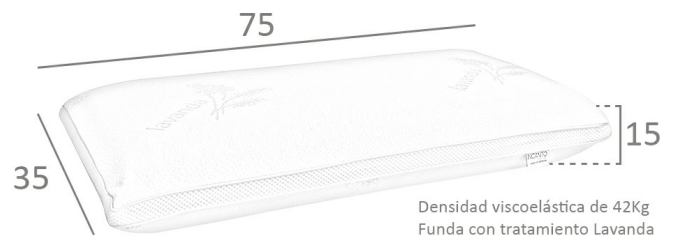

REF. 7.131

LAVANDA-45 Almohada

MEDIDAS

Medidas: 75 x 35 x 15 cm

Peso: 0.8 Kg

EMBALAJE

36 x 18 x 18 cm / 1 Kg

VOLUMEN

0,01 m3

PRODUCTO

Viscoelástica pura 100% perforada

100% Poliester

PATAS