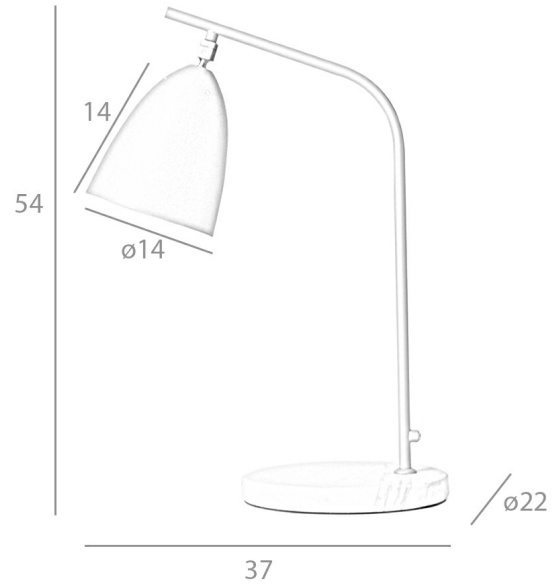

REF. 8.037

MYT007-SILVER Lámpara Sobremesa

MEDIDAS

Medidas: 37 x 22 x 54 cm.

Peso: 2,9 Kg.

EMBALAJE

67 x 44 x 26 cm. / 4,1 Kg.

VOLUMEN

0,08 m³

PRODUCTO

Acero color Gris

Marmol Porcelanico Blanco

PATAS