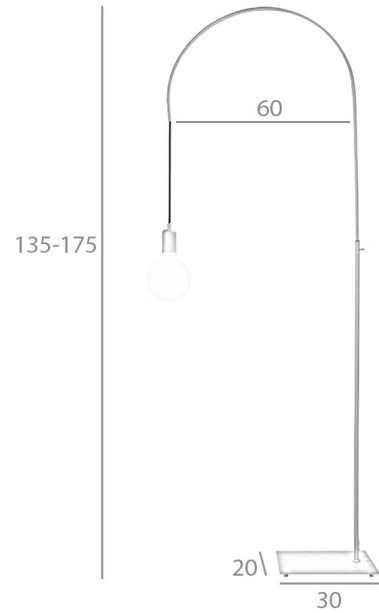

REF. 8.039

MYL018-SILVER Lámpara de Pie

MEDIDAS

Medidas: 71 x 20 x 175 cm.

Peso: 5 Kg.

EMBALAJE

92 x 74 x 13 cm. / 7,5 Kg.

VOLUMEN

0,09 m3

PRODUCTO

Acero color Gris

Acero color Gris

PATAS