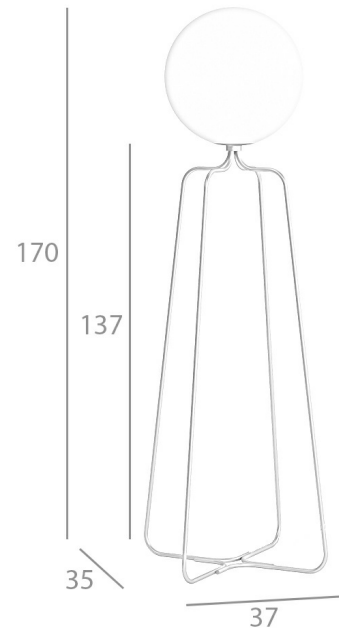

REF. 8.047

MYL091L-BRASS Lámpara de Pie

MEDIDAS

Medidas: 37 x 35 x 170 cm.

Peso: 21 Kg.

EMBALAJE

46 x 46 x 47 cm. / 14,3 Kg.

151 x 57 x 58 cm. / 8,7 Kg.

VOLUMEN

0,60 m³

PRODUCTO

Acero color Dorado

Cristal Blanco - Opaco

PATAS