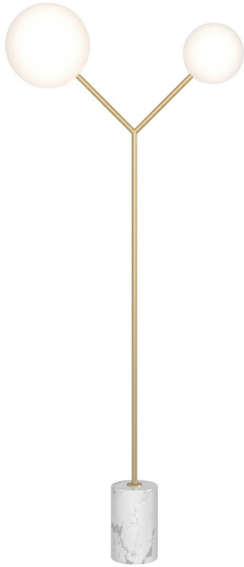

REF. 8.048

MYL068-2-BRASS Lámpara de Pie

MEDIDAS

Medidas: 111 x 35 x 192 cm.

Peso: 23 Kg.

EMBALAJE

76 x 46 x 47 cm. / 4 Kg.

158 x 86 x 18 cm. / 3 Kg.

39 x 39 x 40 cm. / 19 Kg.

VOLUMEN

0,47 m³

PRODUCTO

Acero color Dorado

Cristal Blanco - Opaco

PATAS

Base: Mármol Porcelanico Calacatta Polish