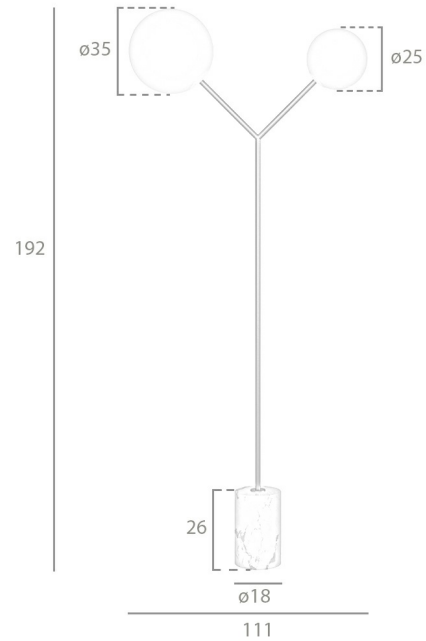

REF. 8.048

MYL068-2-BRASS Lámpara de Pie

MEDIDAS

Medidas: 111 x 35 x 192 cm.

Peso: 23 Kg.

EMBALAJE

76 x 46 x 47 cm. / 4 Kg.

158 x 86 x 18 cm. / 3 Kg.

39 x 39 x 40 cm. / 19 Kg.

VOLUMEN

0,47 m³

PRODUCTO

Acero color Dorado

Cristal Blanco - Opaco

PATAS

Base: Mármol Porcelanico Calacatta Polish