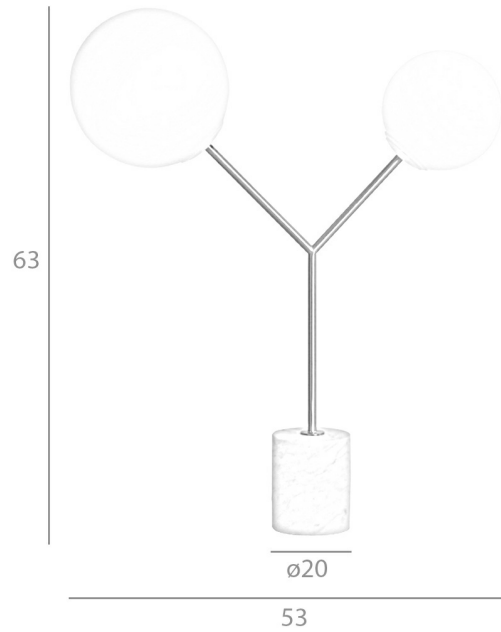

REF. 8.050

MYT068-2 Lámpara Sobremesa

MEDIDAS

Medidas: 53 x 20 x 63 cm.

Peso: 3,7 Kg.

EMBALAJE

64 x 52 x 30 cm. / 4,5 Kg.

VOLUMEN

0,10 m3

PRODUCTO

Acero color Dorado

Cristal Blanco - Opaco

PATAS

Base: Mármol Porcelánico Calacatta Polish