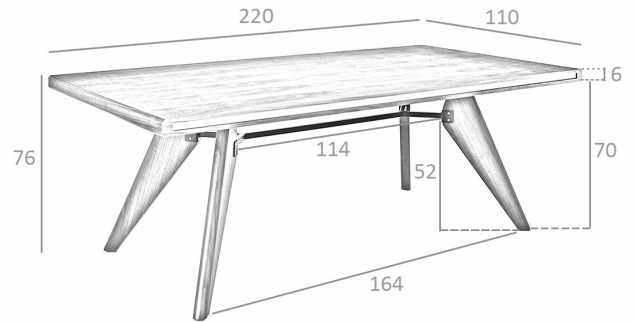

**REF. 1.080**

**1403T Mesa de Comedor**

### **MEDIDAS**

Medidas: 220 x 110 x 76 cm.

Peso: 66 Kg.

Forma: Rectangular

### **EMBALAJE**

123 x 17 x 230 cm. / 50 Kg.

52 x 22 x 170 cm. / 20 Kg.

### **PRODUCTO**

Espejo

Tapa: Chapa Nogal