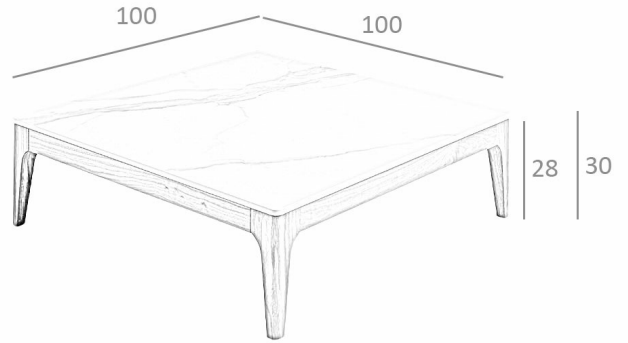

REF. 2.042

CT795 Mesa de Centro

MEDIDAS

Medidas: 100 x 100 x 30 cm.

Peso: 46 Kg.

Forma: Cuadrada

EMBALAJE

116 x 110 x 9 cm. / 40 Kg.

107 x 107 x 11 cm. / 7 Kg.

50 x 24 x 12 cm. / 5 Kg.

VOLUMEN

0,35 m³

PRODUCTO

Tapa: Marmol Porcelanico Calacatta Polished(Br)

PATAS

Material Patas: Chapa Nogal