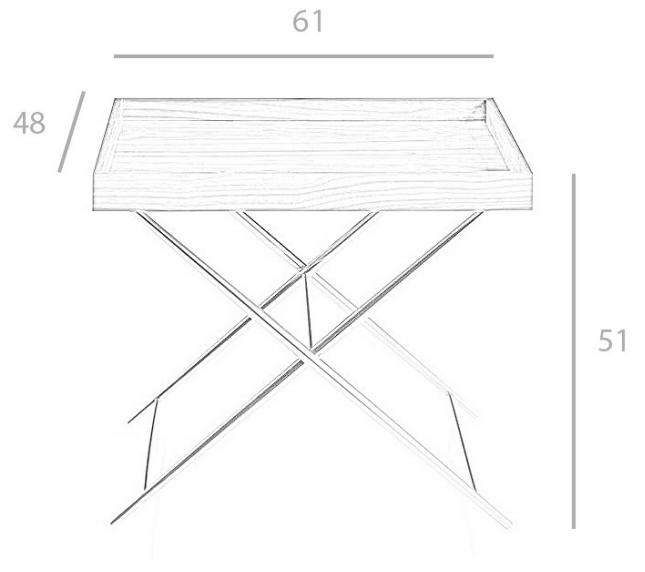

REF. 2.034

LE543 Mesa de Rincón

MEDIDAS

Medidas: 61 x 48 x 51 cm.

Peso: 6 Kg.

Forma: Cuadrada

EMBALAJE

81 x 56 x 14 cm. / 8 Kg.

VOLUMEN

0,07 m³

PRODUCTO

Tapa: Chapa Nogal

PATAS

Material Patas: Acero Inoxidable